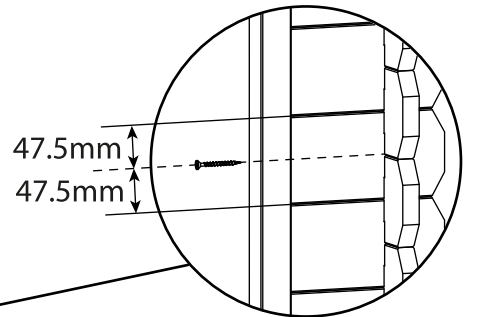

Abri-bûches

Réf 80000654

Réf 85000654

1		19x47,5x2200 mm	x2
2		19x95x1160 mm	x18
3		47x715x1019mm	x1
4		47x665x1019mm	x2
5		19x95x205 mm	x84
6		19x95x2200 mm	x10
7		19x34/54x205 mm	x2
8		19x40/60x205 mm	x2
9		35x35x1585 mm	x2
10		15x45x1690 mm	x2
11		19x45x1600 mm	x2

12		34x670x1250 mm	x1
13		34x765x1250 mm	x2
14		15x45x1270 mm	x4
15		15x45x1000 mm	x6
16		19x95x1270 mm	x2
A		Ø3x40 mm	x20
B		Ø3x30 mm	x40
C		Ø4x30 mm	x20
D		1000x1468 mm	x3

1.

2.

3.

4.

5.

6.

7.

8.

10x C

2x 10

2x 9

10x B

9.

10.

11.

2x 16